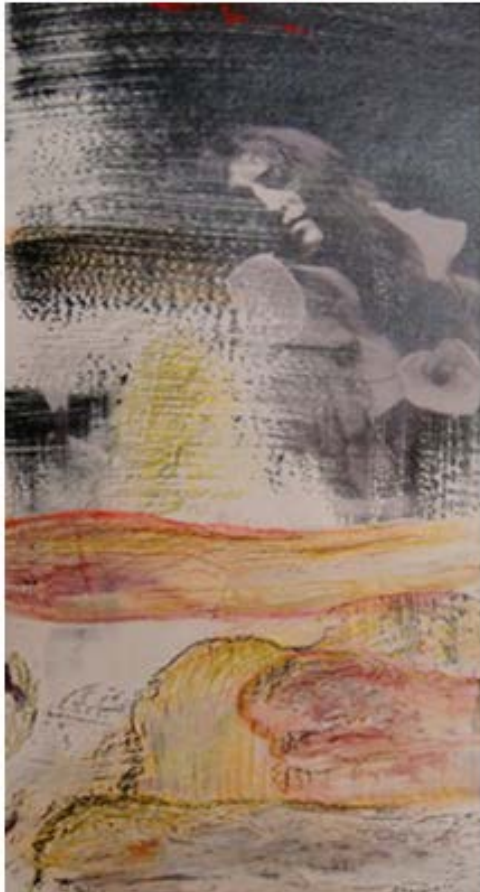

Sehr geehrte Damen und Herren,
liebe Kunstfreunde,

wir laden Sie und Ihre Freunde sehr herzlich zur **Ausstellung**

Gedanken von Therese Polus und Anna Maier ein.

Ausstellungsdauer: 17.01. 2014 bis 06.02.2014.

„Flüchtige Gedanken“, 2013, Collage , Therese Polus
„Gedanken“, 2013, Mischtechnik (Ölpastellkreide auf Monotypie , Anna Maier

maier contemporary art

Stindestr. 18

12167 Berlin

www.maier-contemporary-art.de